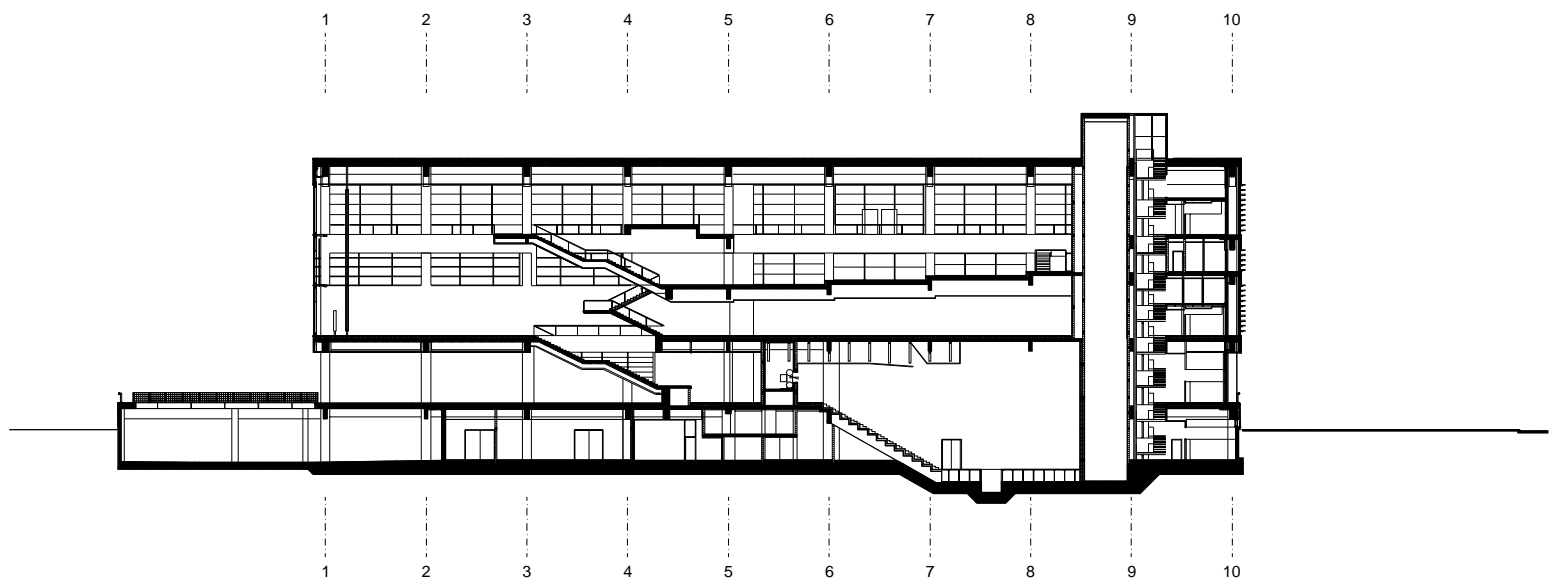

MUZEJ SUVREMENE UMJETNOSTI
POPREČNI PRESJEK

0| 10| 20| 50|m