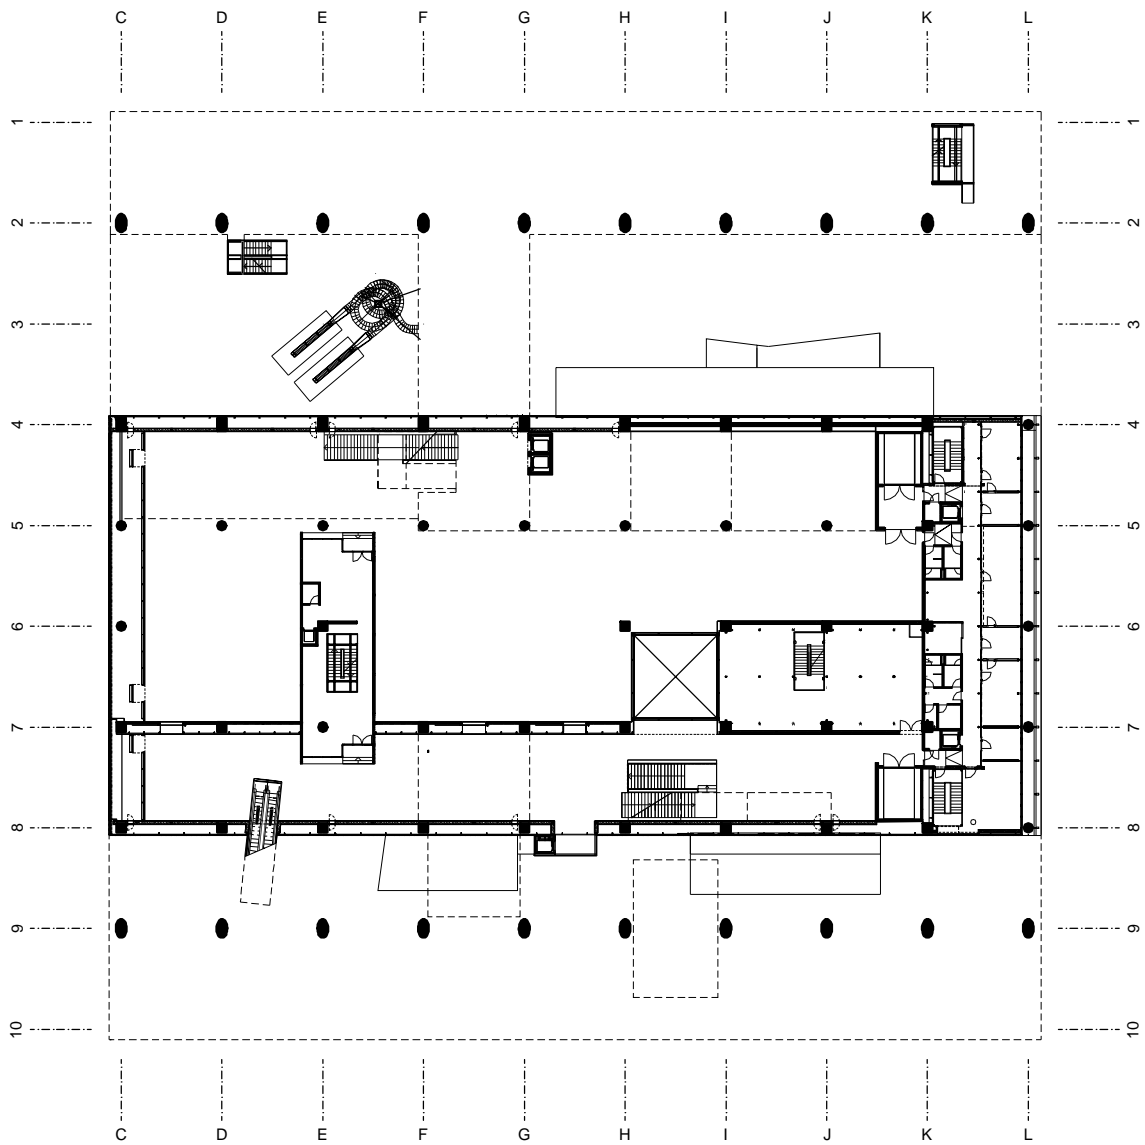

MUZEJ SUVREMENE UMJETNOSTI  
SITUACIJA

0l 10l 20l

50lm

MUZEJ SUVREMENE UMJETNOSTI  
TLOCRT PRIZEMLJA

0| 10| 20|

50|m

MUZEJ SUVREMENE UMJETNOSTI  
UZDUŽNI PRESJEK

0| 10| 20|