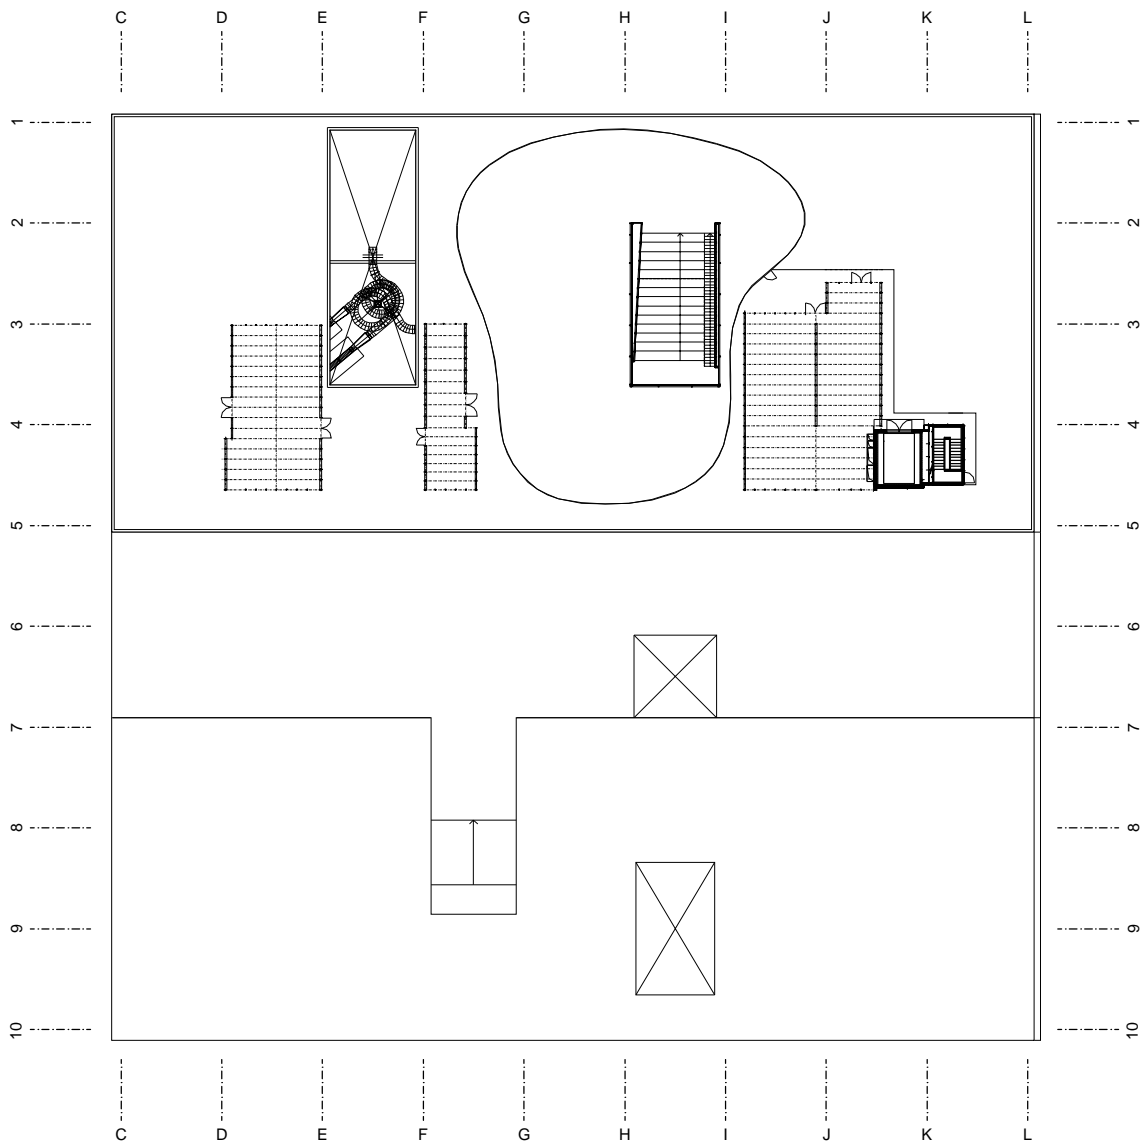

MUZEJ SUVREMENE UMJETNOSTI  
SITUACIJA

0l 10l 20l

50lm

MUZEJ SUVREMENE UMJETNOSTI  
TLOCRT PRIZEMLJA

0| 10| 20|

50|m

MUZEJ SUVREMENE UMJETNOSTI  
UZDUŽNI PRESJEK

0| 10| 20|