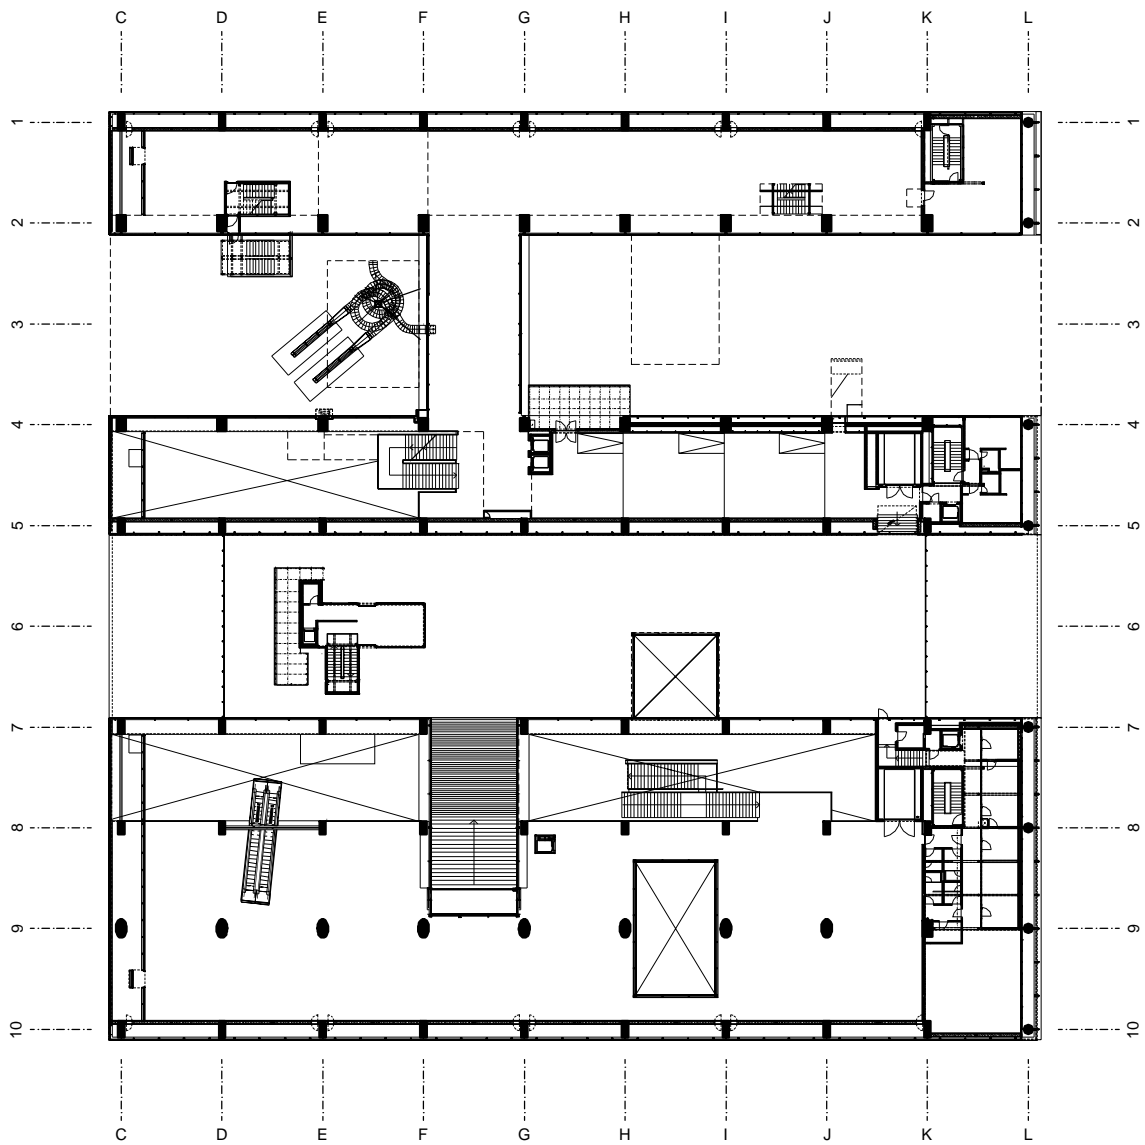

MUZEJ SUVREMENE UMJETNOSTI  
SITUACIJA

0l 10l 20l

50lm

MUZEJ SUVREMENE UMJETNOSTI  
TLOCRT PRIZEMLJA

0| 10| 20|

50|m

MUZEJ SUVREMENE UMJETNOSTI  
UZDUŽNI PRESJEK

0| 10| 20|