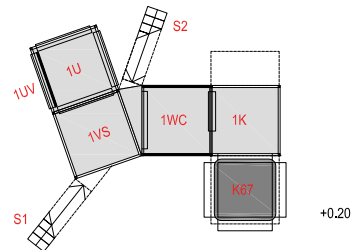

3. NIVO
3T - terasa

2. NIVO
2T - terasa
2P - podij
2B - balkon
2DB - dnevni boravak
2DS - dječja soba
S3 - stepenice

1. NIVO
1K - kupaona
1WC - wc
1VS - veronikina soba
1U - ured
1UV - ured vani
S1 - stepenice
S2 - stepenice
K67 - kiosk

BAZEN
BVL - vrata lijevo
BLJ - ljestve
BR - rub
BD - daska
BO - ormančić
BVD - vrata desno
BP - peč