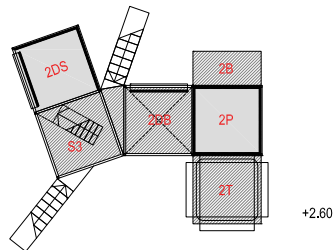

3. NIVO
3T - terasa

2. NIVO
2T - terasa
2P - podij
2B - balkon
2DB - dnevni boravak
2DS - dječja soba
S3 - stepenice

1. NIVO
1K - kupaona
1WC - wc
1VS - veronikina soba
1U - ured
1UV - ured vani
S1 - stepenice
S2 - stepenice
K67 - kiosk

BAZEN
BVL - vrata lijevo
BLJ - ljestve
BR - rub
BD - daska
BO - ormančić
BVD - vrata desno
BP - peč