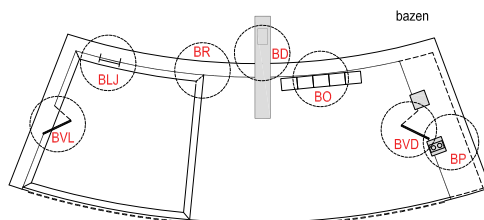

3. NIVO
3T - terasa

2. NIVO
2T - terasa
2P - podij
2B - balkon
2DB - dnevni boravak
2DS - dječja soba
S3 - stepenice

1. NIVO
1K - kupaona
1WC - wc
1VS - veronikina soba
1U - ured
1UV - ured vani
S1 - stepenice
S2 - stepenice
K67 - kiosk

BAZEN
BVL - vrata lijevo
BLJ - ljestve
BR - rub
BD - daska
BO - ormančić
BVD - vrata desno
BP - peč